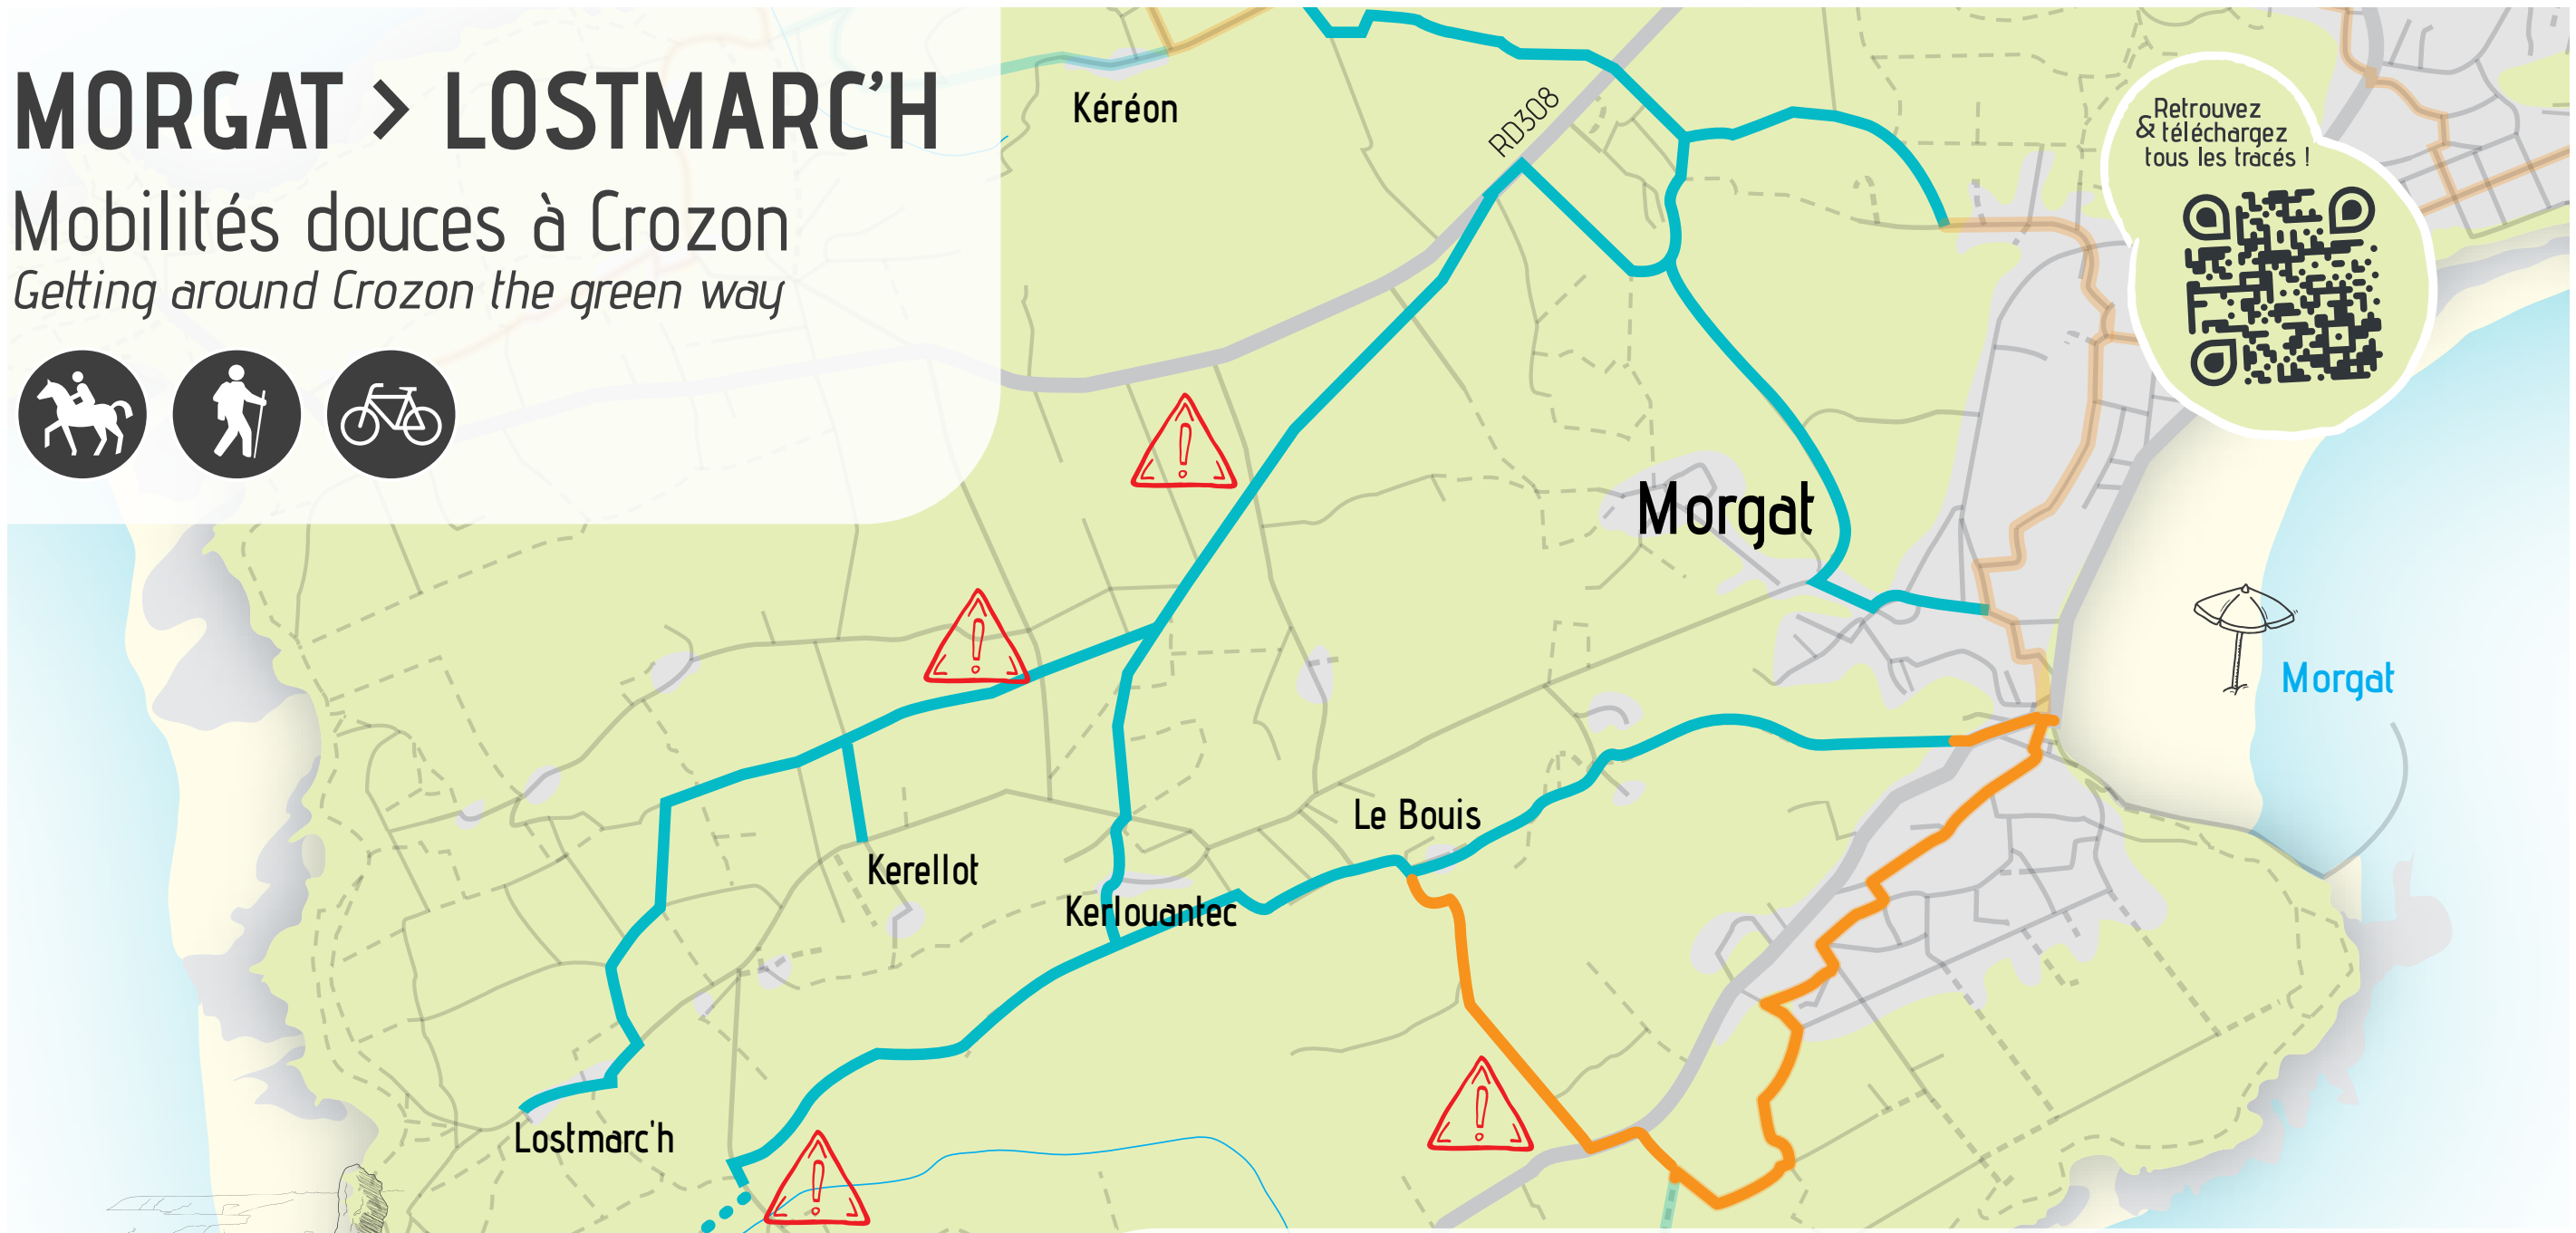

# MORGAT > LOSTMARC'H

Mobilités douces à Crozon  
Getting around Crozon the green way

Pour circuler à vélo, plusieurs accessoires sont obligatoires:  
Certain equipment is obligatory when riding a bike:

-  Routes secondaires  
Local roads
-  Chemins cyclables, piétonniers et équestres  
Cycle, bridle & walking trails
-  Attention : Traversée de route  
Crozon boundary
-  Plage / Beach

DISTANCES EN KM	Lostmarc'h	Kerlouantec	Le Bouis
Morgat	4	2	1,5

-  Balisage / Sign posts
-  Vous êtes ici / You are here