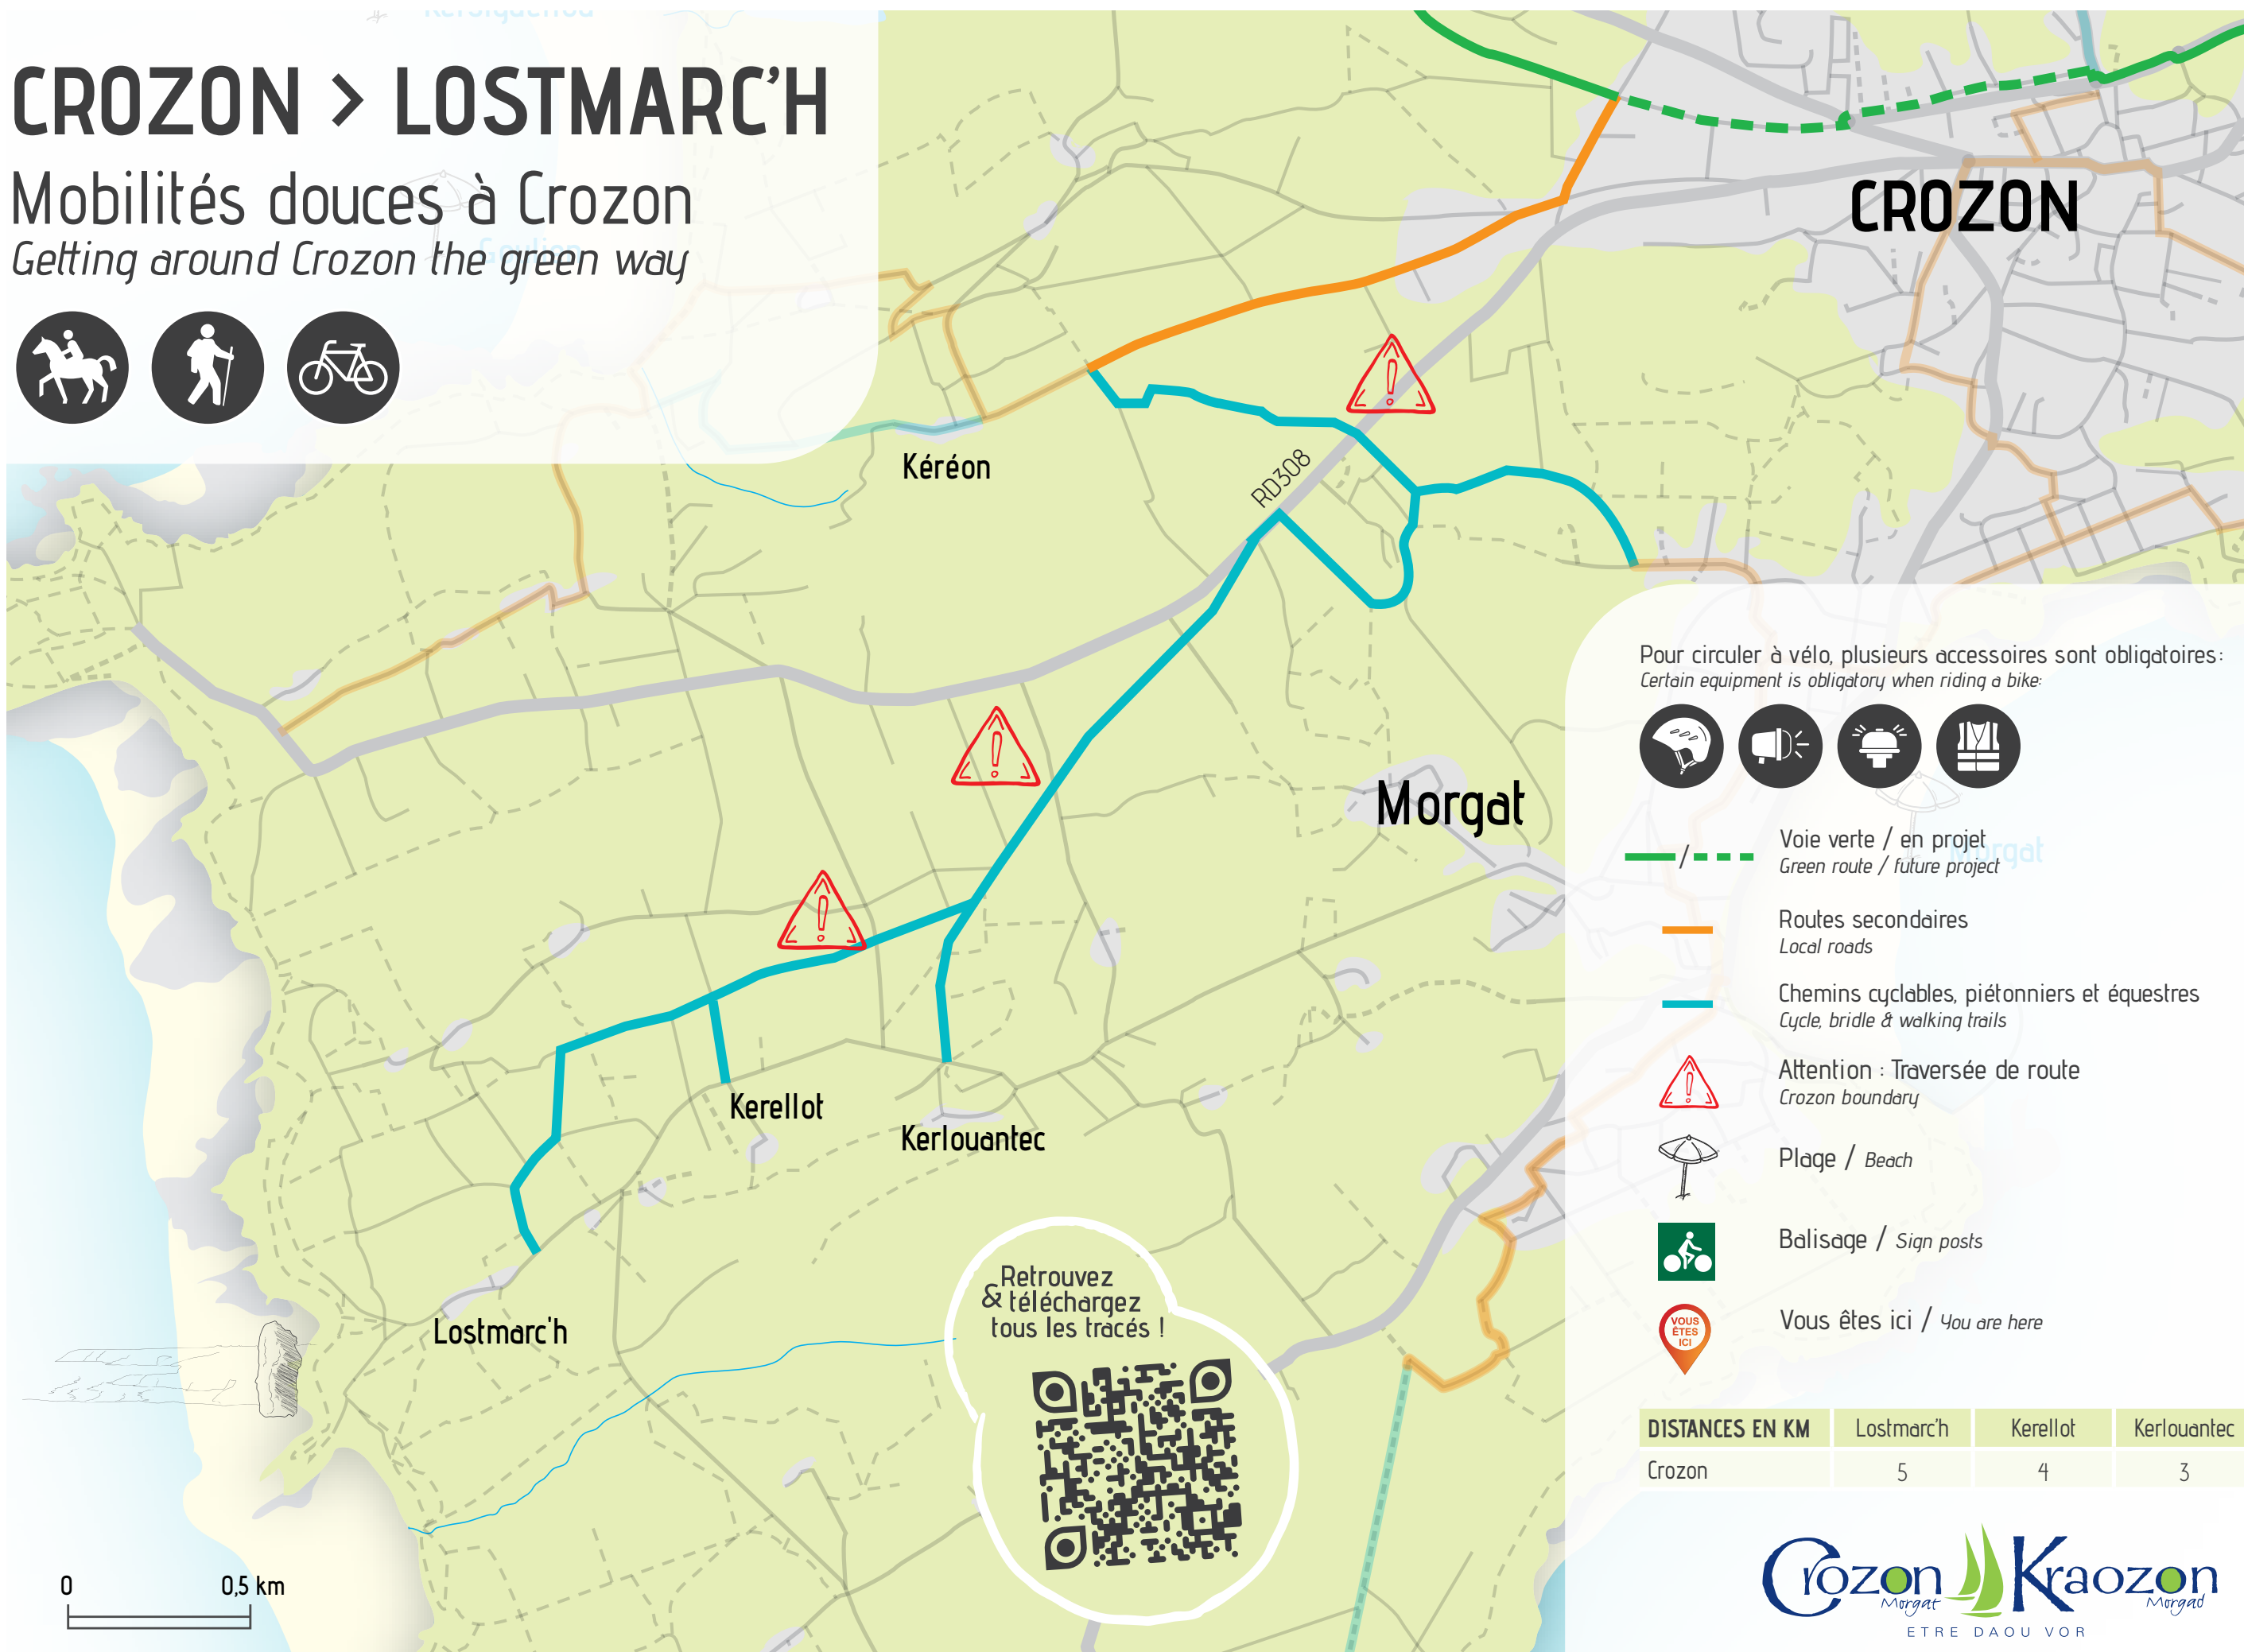

# CROZON > LOSTMARC'H

Mobilités douces à Crozon  
Getting around Crozon the green way

Pour circuler à vélo, plusieurs accessoires sont obligatoires:  
Certain equipment is obligatory when riding a bike:

-  Voie verte / en projet  
Green route / future project
-  Routes secondaires  
Local roads
-  Chemins cyclables, piétonniers et équestres  
Cycle, bridle & walking trails
-  Attention : Traversée de route  
Crozon boundary
-  Plage / Beach
-  Balisage / Sign posts
-  Vous êtes ici / You are here

DISTANCES EN KM	Lostmarc'h	Kerellot	Kerlouantec
Crozon	5	4	3

Retrouvez & téléchargez tous les tracés !

0 0,5 km